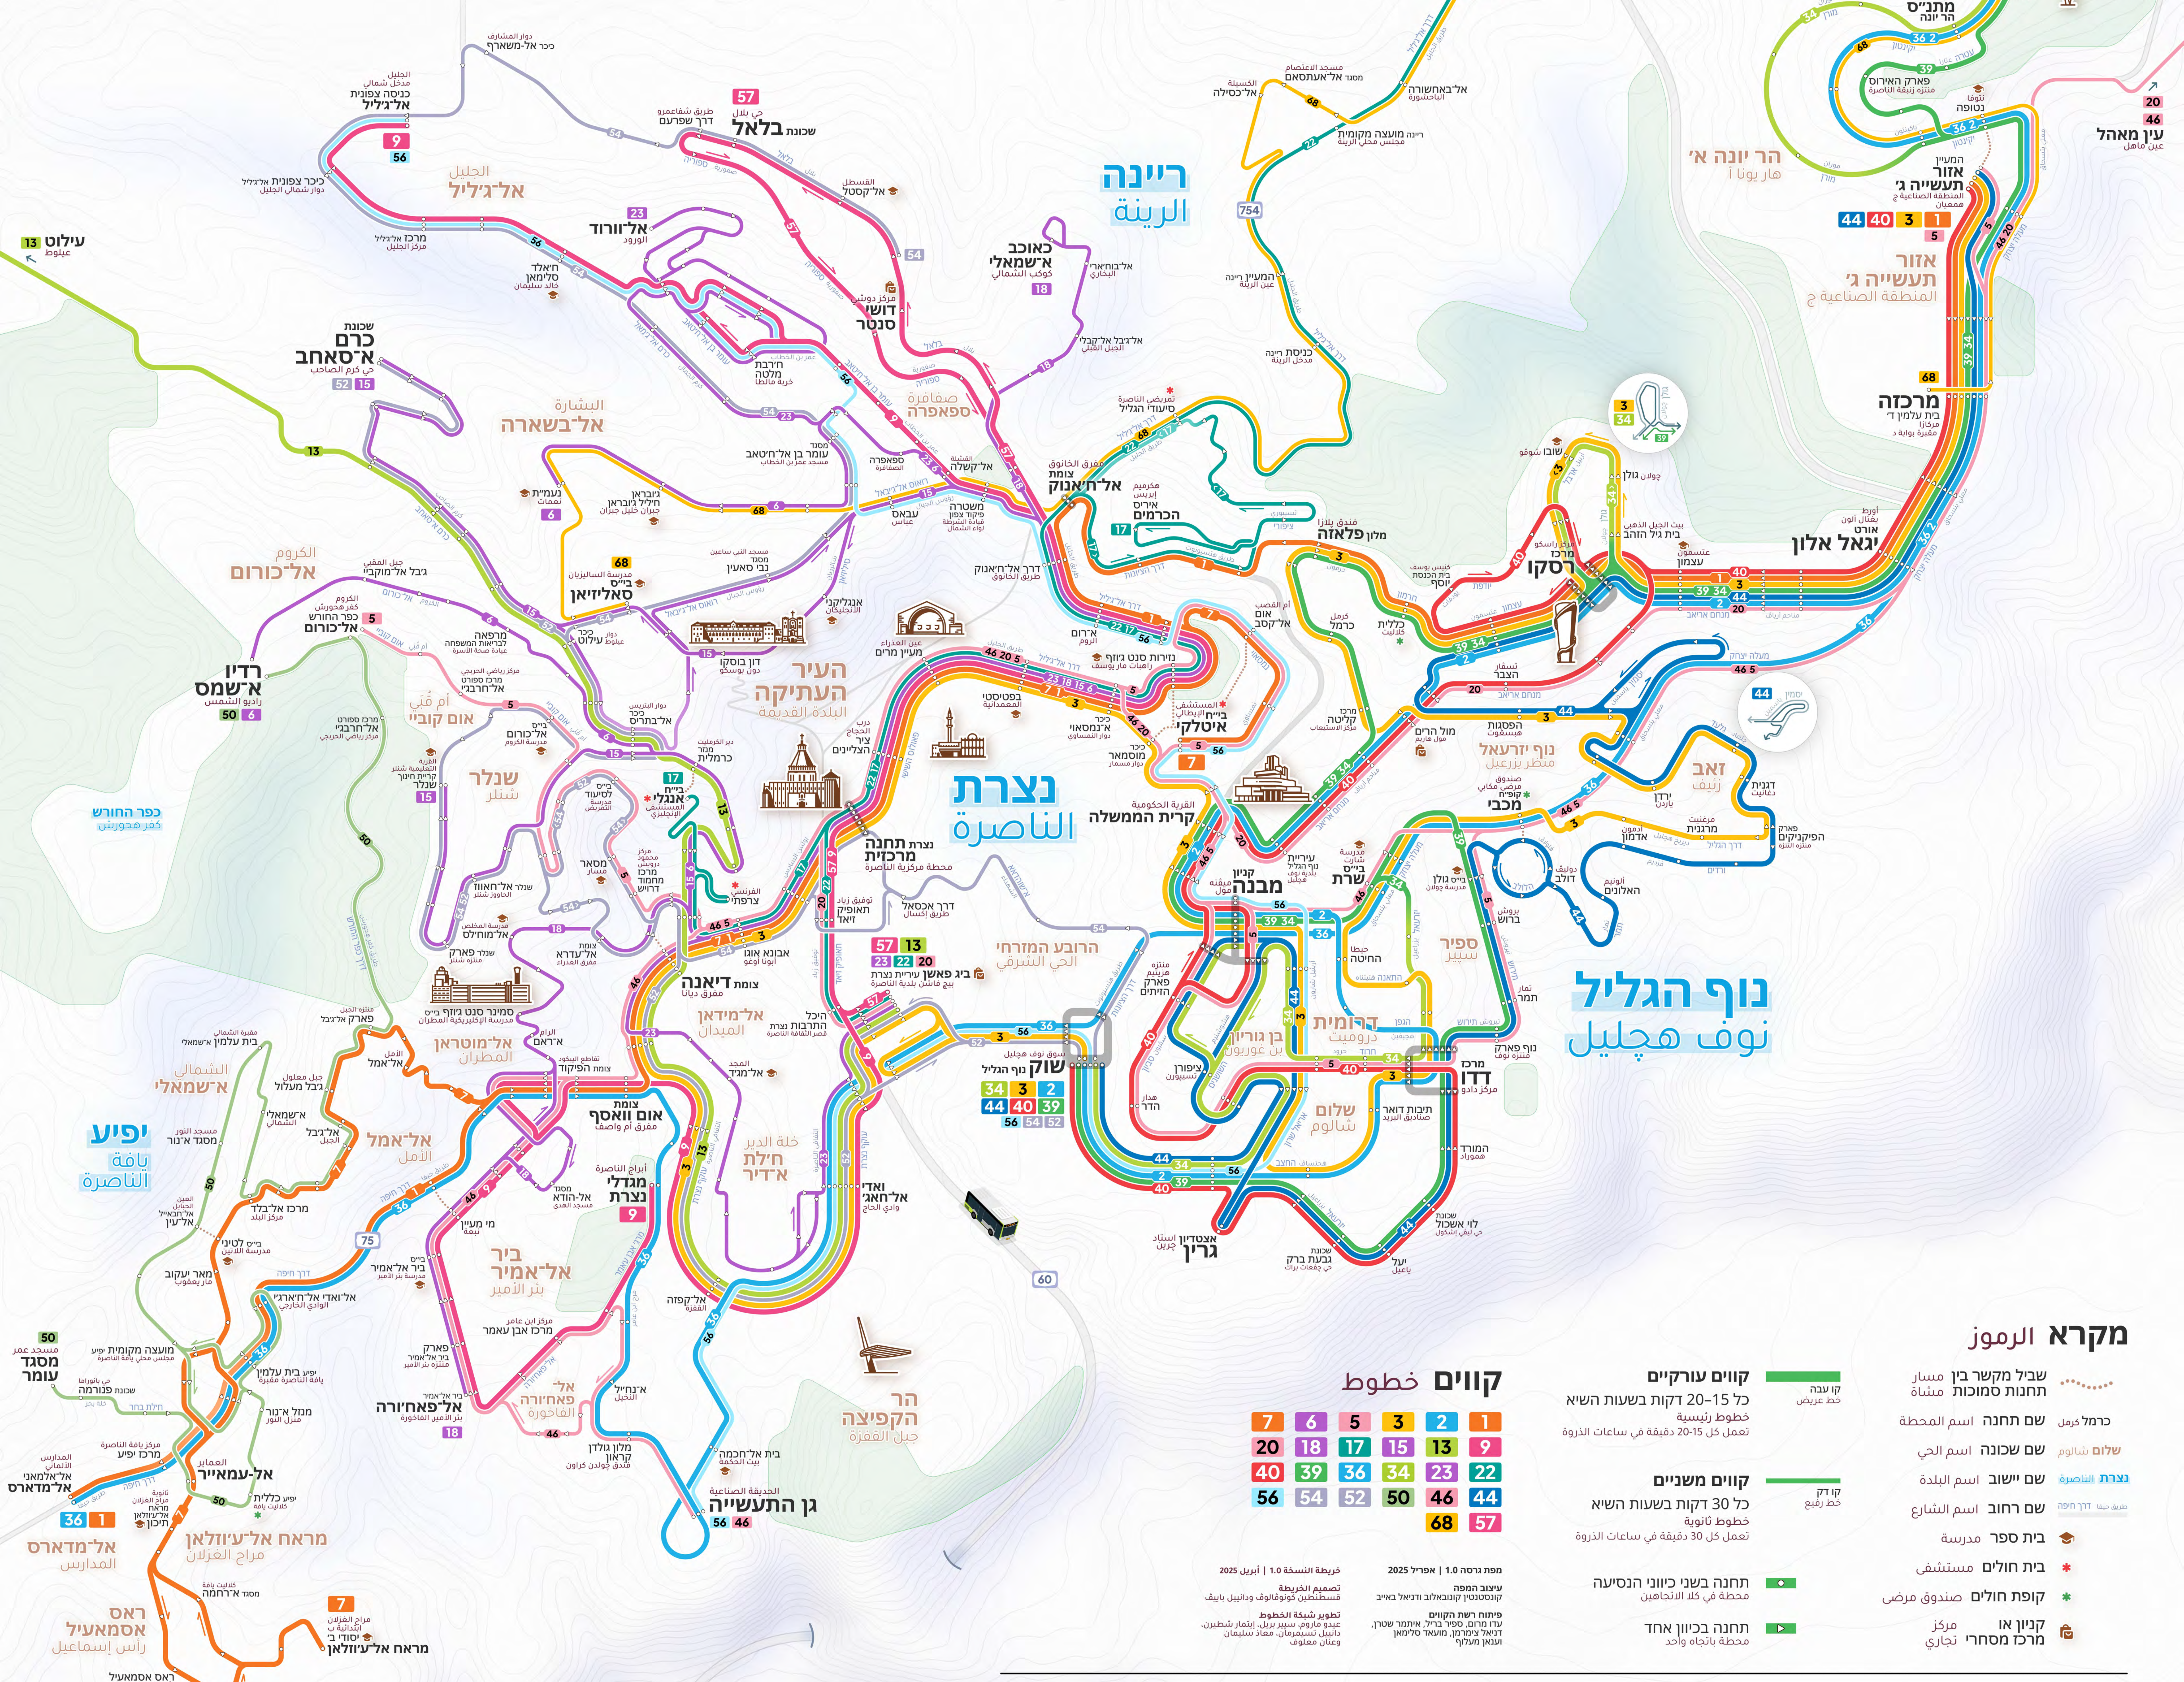

# שبكة المواصلات في الناصرة ونوف هچليل رשת האוטובוסים בנצרת ובנוף הגליל

כפר כנא  
צומת בית רימון  
כפרכנא, מפרק בית רימון

## נוף הגליל נוף הچليل

### מקרא الرموز

- שביל מקשר בין מסאר תחנות סמוכות מנשר
- כרמל כרמל
- שולום שולום
- נצרת الناصرة
- נצרת الناصرة
- בית ספר
- בית חולים
- קופת חולים
- קניון או מרכז מסחרי

- קווים עורקיים
- קווים משניים
- תחנה בשני כיווני הנסיעה
- תחנה בכיוון אחד

### קווים خطوط

7	6	5	3	2	1
20	18	17	15	13	9
40	39	36	34	23	22
56	54	52	50	46	44
				68	57

מפת נרסה 1:0 | אפריל 2025  
 עיבוד המפה  
 תכנון ותכנון: דניאל באייב  
 פיתוח רשת הקווים  
 עזר מרז, ספיר ברי, איתמר שטרן,  
 דניאל צימרון, מועדיר סלימאן  
 ועוזר מועדיר